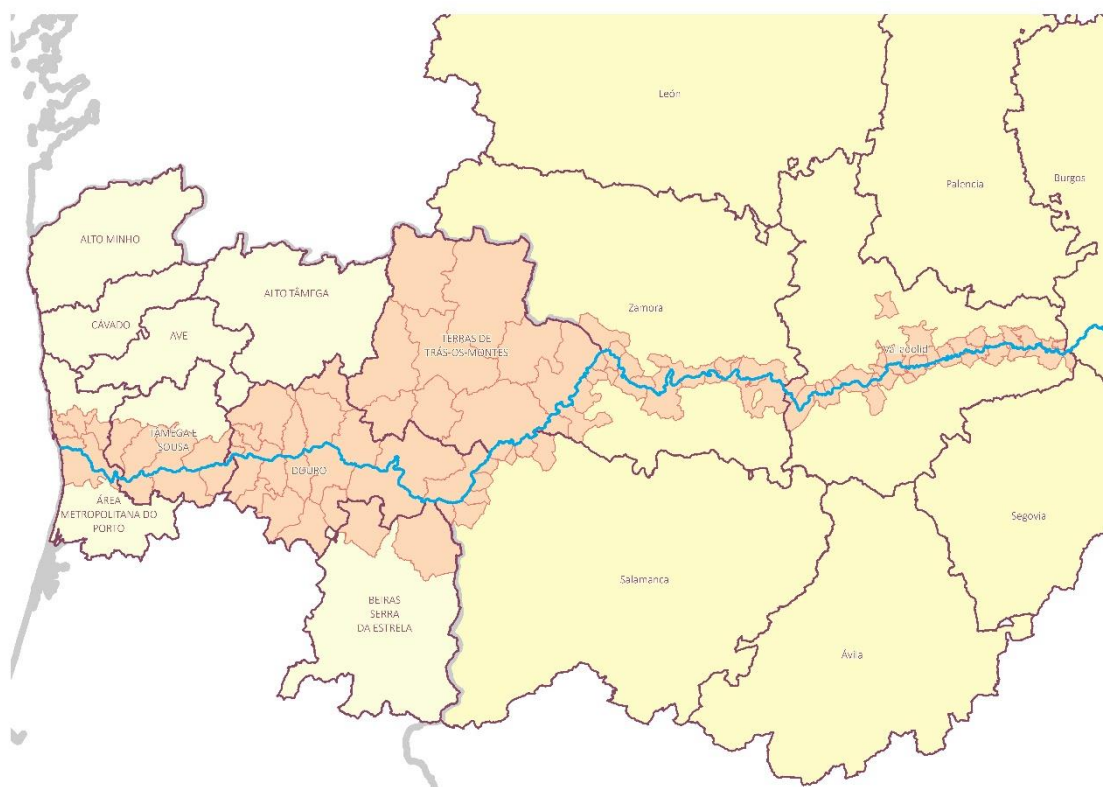

ANEXO I. ÁMBITO DE ESTUDIO, PROYECTO DISCOVER DUERO DOURO

El ámbito territorial definido para el proyecto DISCOVER DUERO DOURO incluye:

1. Todos los municipios ribereños, entendiendo por tales aquellos municipios/concelhos cuyo término municipal incluye el cauce del río Duero, del territorio incluido en el programa POCTEP en España y Portugal.
2. Además de los municipios ribereños se incluyen todos los concelhos que integran las Comunidades Intermunicipales portuguesas (CIM) de Tras Os Montes y Douro, delimitadas conforme al Reglamento (UE) nº 868/2014 da Comissão, de 8 de agosto de 2014. Y todos los municipios que integran la Associação de Municípios do Douro Superior.

Mapa

Relación de municipios

MUNICIPIO	País
Castrillo de Duero	España
Peñafiel	España
Valdearcos	España
Curiel	España
Pesquera de Duero	España
Quintanilla de arriba	España
Valbuena de Duero	España
Quintanilla de Onésimo	España

MUNICIPIO	País
Olivares de Duero	España
Sardón de Duero	España
Villavaquerín	España
Villabañez	España
Traspinedo	España
Tudela de Duero	España
Cistérniga	España
Laguna de Duero	España
Valladolid	España
Boecillo	España
Simancas	España
Geria	España
Viana de cega	España
Villanueva de Duero	España
San miguel del pino	España
La seca	España
Tordesillas	España
Torrecilla de la abadesa	España
Pollos	España
Castroño	España
Villafranca de Duero	España
San román de hornija	España
Toro	España
Peleagonzalo	España
Fresno de la ribera	España
Villalazán	España
Corese	España
Villalalbo	España
Zamora	España
Almaraz de Duero	España
Pereruela	España
Villaseco	España
Villalcampo	España
Moral de sayago	España
Moralina	España
Pino	España
Fonfria	España
Villadepera	España
Villardiegua de la ribera	España
Torregamones	España
Fariza	España
Villar del buey	España
Fermoselle	España
Villarino de los aires	España